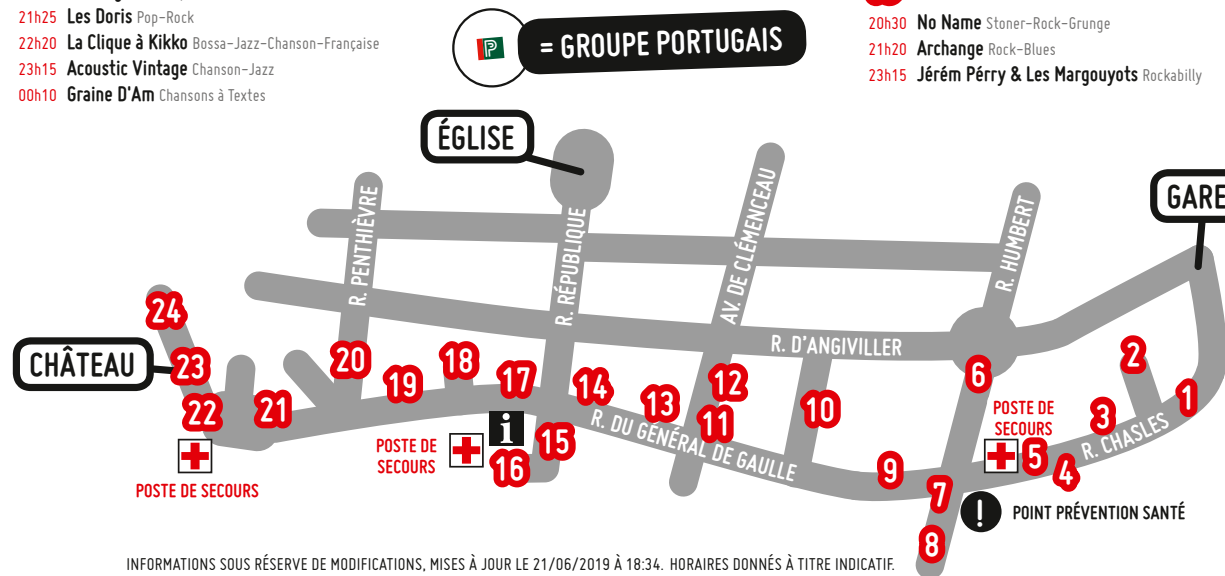

2 CHEZ MARTIN 35, rue Chasles

20h30 **Rock Blender** Rock Blues
 21h25 **Subway Blues Band** Blues-Rock-Rythm&Blues

3 19, RUE CHASLES

20h30 **Von Madanus** Rockabilly
 21h05 **Flasback** Rock
 21h35 **Africayou** Percussion et danse africaine
 INTER **La Scarabande** Batucada, percussions brésiliennes
 22h30 **Les Travellers** rock
 23h25 **Vicious Cycle** rock
 INTER **Fanfare de l'Usine** Fanfare de rue
 00h20 **Skarapunk** Skapunk

21 PLACE MARIE ROUX

20h30 **Metrokabar** Maloya-World Réunionais
 INTER **La Scarabande** Batucada, percussions brésiliennes
 21h25 **Sally Ho!** Rock-Blues
 INTER **Funkymuppets** Fanfare
 22h20 **Les Contes Déviants** Funk-rock-Rap
 INTER **Fanfare de l'Usine** Fanfare de rue
 23h15 **Fun Cooper Band** Blues-funk
 00h10 **Monkey's Bollocks** Alternatif-Punk

22 MAIRIE

20h30 **La Bed'Room** Rap Français
 INTER **La Batucachapo** Batucada, percussions brésiliennes
 21h30 **Skarab-B** Ska-Rock-Festif
 INTER **Fanfare de l'Usine** Fanfare de rue
 22h40 **Caroline BIAU** Variété Folk Rock
 INTER **Funkymuppets** Fanfare Festive
 00h00 **Tracy De Sâ** Hip Hop P
La Capoeira Senzala de Rambouillet (toute la soirée)

23 COUR DU CHÂTEAU

20h30 **La Maîtrise de Rambouillet & Le Chœur Sospiri** Choral Classique-Variété
 22h30 **Rassemblement de Chorales** Variété
 23h00 **Moonlight** Classique

24 RUE POINCARÉ

20h30 **Mustard Pie** Rock pop
 21h25 **RRRR** Rock alternatif
 22h20 **Barrio Libre** Rock Indie Hispano Français
 23h15 **Ctesibius Crew** Rock Steampunk
 00h10 **E-DA** Composition Pop rock français